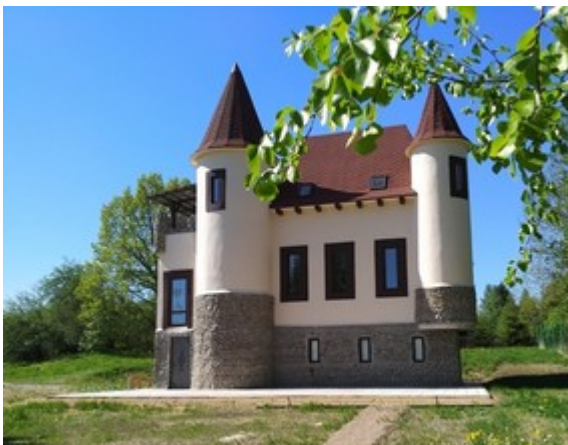

В этом направлении: Лосево, Громово, Владимировская бухта, Плодовое, Моторное, остров Коневец, Ладожское озеро, Отрадное озеро.

р.с. очень живописное и уединённое место, тупиковый участок, скрытое от любопытных глаз, всего один сосед. Лучшее место для активного отдыха на карельском перешейке (катер, гидроцикл, квадроцикл, велосипед, лыжи, коньки и тп.) Возможное использование для базы отдыха.

2#

Контакт: агент

телефон: (зарегистрируйтесь и войдите, чтобы увидеть), смотреть на сайте:

<https://lno-priozerskii.nndv.ru/zagorodnaia233726.aspx>

email (скрыт), отправить письмо через сайт:

<https://lno-priozerskii.nndv.ru/zagorodnaia233726pismo.aspx>

Размещено: с 08.06.18 21:12:33 до 08.06.19 21:12:33

Фото: