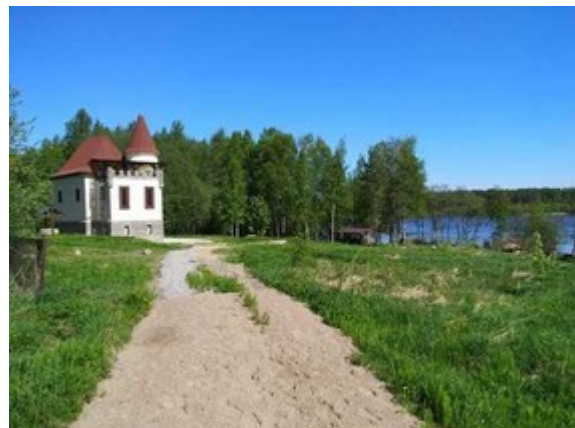

В этом направлении: Лосево, Громово, Владимировская бухта, Плодовое, Моторное, остров Коневец, Ладожское озеро, Отрадное озеро.

р.с. очень живописное и уединённое место, тупиковый участок, скрытое от любопытных глаз, всего один сосед. Лучшее место для активного отдыха на карельском перешейке (катер, гидроцикл, квадроцикл, велосипед, лыжи, коньки и тп.) Возможное использование для базы отдыха.

2#

Контакт: агент

телефон: (зарегистрируйтесь и войдите, чтобы увидеть), смотреть на сайте:

<https://lno-priozerskii.nndv.ru/zagorodnaia233726.aspx>

email (скрыт), отправить письмо через сайт:

<https://lno-priozerskii.nndv.ru/zagorodnaia233726pismo.aspx>

Размещено: с 08.06.18 21:12:33 до 08.06.19 21:12:33

Фото: