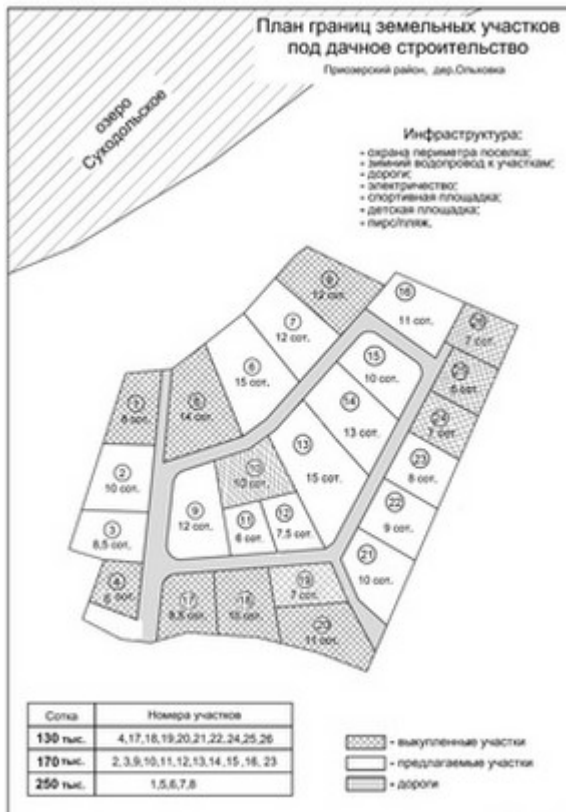

QR код (поднесите мобильный телефон для сканирования):