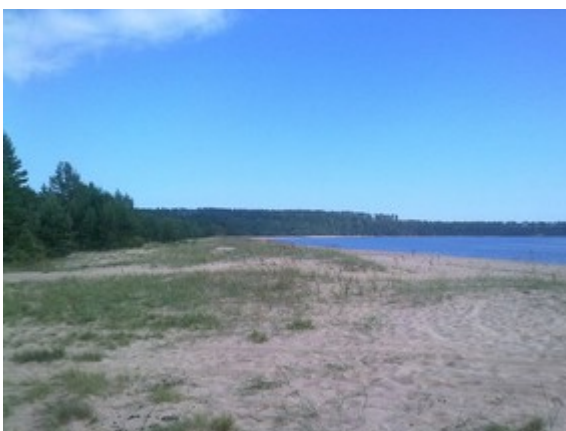

Продам загородную недвижимость

Территория: Ленинградская обл,
Приозерский район,
Заостровье п

Стоимость: **руб 2 895 000**

Объект: участок

участка: 22 соток

Комментарий: Элитный участок ИЖС, расположен в 105 км от СПб, с соснами на участке, в 300 м от Ладожского озера и шикарного песчаного пляжа.

На участке много больших и маленьких сосен, с 2х сторон граничит с сосновым лесом, и еще с 2х сторон - с очень приличными соседями.

Хороший подъезд к участку, есть возможность подключения к электричеству.

3#

Контакт: *хозяин*

телефон: *(зарегистрируйтесь и войдите, чтобы увидеть), смотреть на сайте:*

<https://lno-priozerskii.nndv.ru/zagorodnaia229387.aspx>

email *(скрыт), отправить письмо через сайт:*

<https://lno-priozerskii.nndv.ru/zagorodnaia229387pismo.aspx>

Размещено: с 06.03.18 18:44:16 до 06.03.19 18:44:16

Фото:

QR код (поднесите мобильный телефон для сканирования):